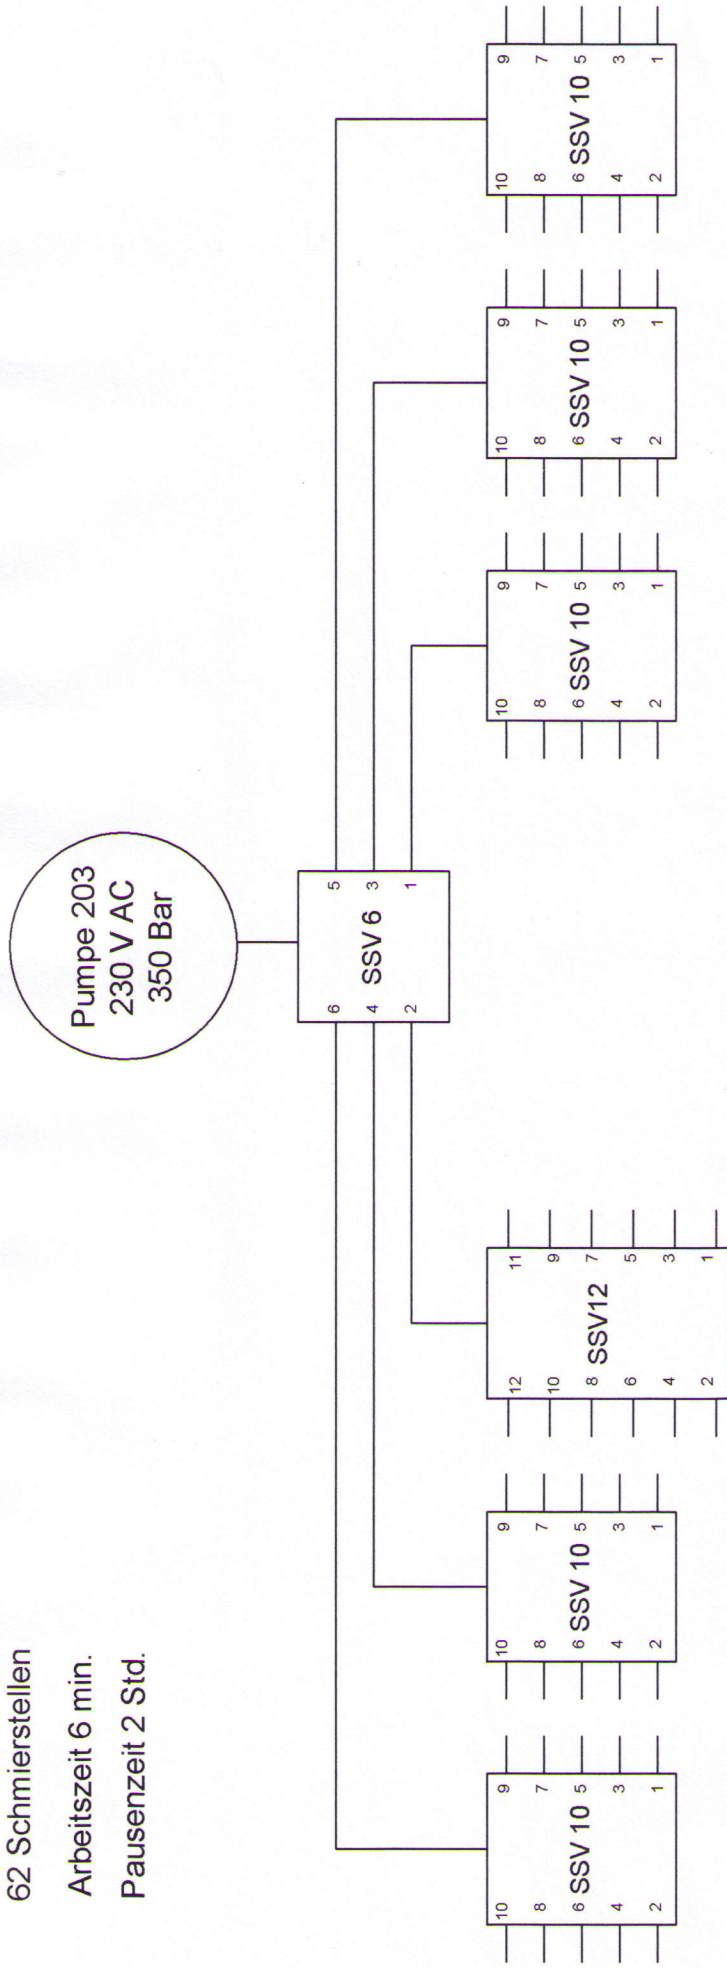

62 Schmierstellen

Arbeitszeit 6 min.

Pausenzeit 2 Std.

Zentralschmieranlagen sorgen überall, wo es etwas zu schmieren gibt für Kosteneinsparung. Effektivere Schmierung sorgt für weniger Verschleiß. Stillstandzeiten werden auf ein Minimum reduziert. Produktionsprozesse nicht wegen Wartungsarbeiten unterbrochen.